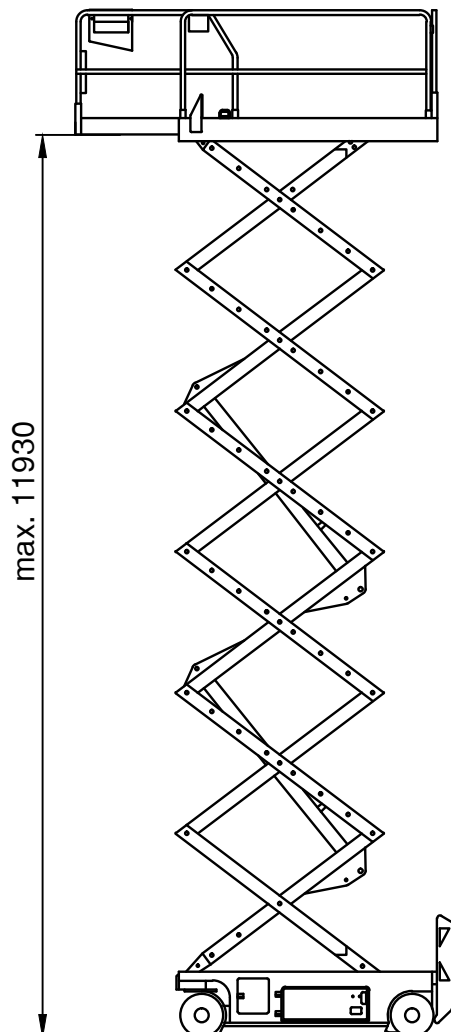

**Scherenbühne 14 m**

**Technische Daten: Genie GS 4047**

Arbeitshöhe	13,70 m
Plattformhöhe	11,70 m
seitliche Reichweite	-
Korbgröße / Ausschub	2,26x1,15x1,20 m/ 0,91 m
Korbarm	-
Bodenfreiheit	0,10 m
Tragfähigkeit	350 kg
Länge (Korb eingeklappt)	2,44 m
Höhe (eingeklappt)	1,88 m
Transportbreite	1,19 m
Arbeitsbreite	-
seitlicher Überhang	-
Eigengewicht	3.221 kg
Antrieb	Elektro
Bereifung Vollgummi	nicht markierend
Steigfähigkeit	25%
Wenderadius	2,30 m
Fahrgeschwindigkeit	3,1 km/h
Hydraulikbehälter	36 l