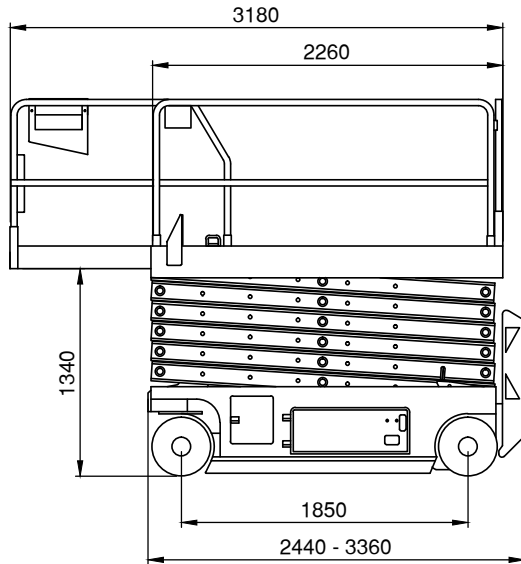

**Scherenbühne 14 m**

**Technische Daten: Genie GS 4047**

Arbeitshöhe	13,70 m
Plattformhöhe	11,70 m
seitliche Reichweite	-
Korbgröße / Ausschub	2,26x1,15x1,20 m/ 0,91 m
Korbarm	-
Bodenfreiheit	0,10 m
Tragfähigkeit	350 kg
Länge (Korb eingeklappt)	2,44 m
Höhe (eingeklappt)	1,88 m
Transportbreite	1,19 m
Arbeitsbreite	-
seitlicher Überhang	-
Eigengewicht	3.221 kg
Antrieb	Elektro
Bereifung Vollgummi	nicht markierend
Steigfähigkeit	25%
Wenderadius	2,30 m
Fahrgeschwindigkeit	3,1 km/h
Hydraulikbehälter	36 l