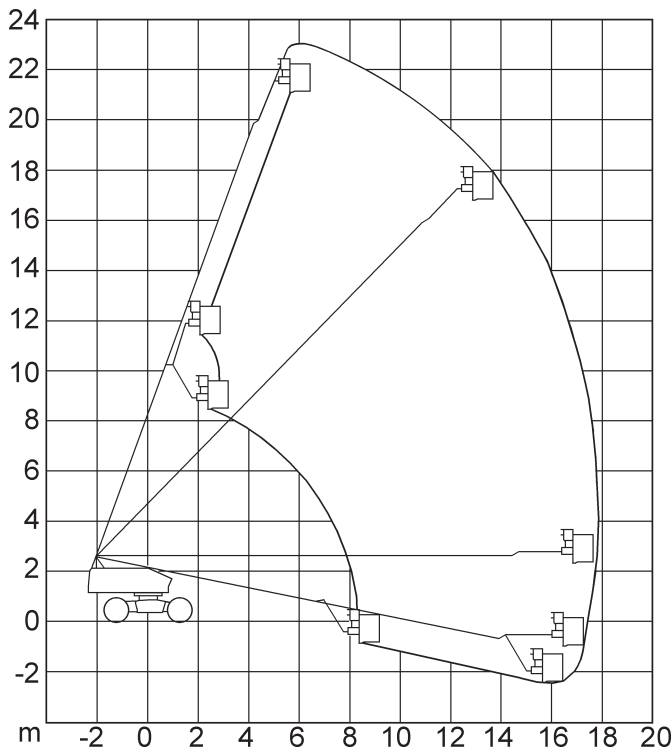

Teleskopbühne 23 m

Technische Daten: Aichi SP-21 AJ

Arbeitshöhe	23,00 m
Plattformhöhe	21,00 m
seitliche Reichweite	17,80 m
Korbgröße / Ausschub	1,80/2,40x0,75x1,10 m
Korbarm	-
Bodenfreiheit	0,26 m
Tragfähigkeit	227 kg
Länge (Korb eingeklappt)	10,15 m
Höhe (eingeklappt)	2,64 m
Transportbreite	2,43 m
Arbeitsbreite	-
seitlicher Überhang	-
Eigengewicht	14.300 kg
Antrieb	Diesel
Bereifung	schwarz
Steigfähigkeit	45%
Wenderadius	5,92 m
Fahrgeschwindigkeit	5,5 km/h
Tankvolumen	150 l
Hydraulikbehälter	150 l