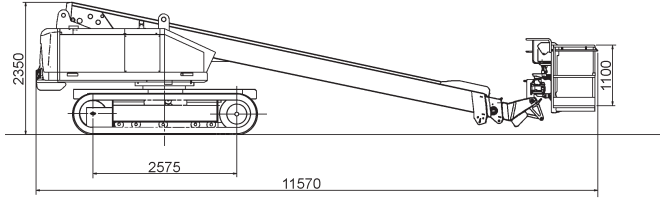

## Raupen-Teleskopbühne 23 m

### Technische Daten: Aichi SR-21 AJ

Arbeitshöhe	23,00 m
Plattformhöhe	21,00 m
seitliche Reichweite	17,80 m
Korbgröße / Ausschub	1,80 x 0,75 x 1,10 m
Korbarm-Schwenkbereich	130° (+70°/-60°)
Bodenfreiheit	0,43 m
Tragfähigkeit	227 kg
Länge (Korb eingeklappt)	11,57 m
Höhe (eingeklappt)	2,35 m
Transportbreite	2,46 m
Arbeitsbreite	-
seitlicher Überhang	1,14 m
Eigengewicht	15.200 kg
Antrieb	Diesel
Bereifung	Ketten
Steigfähigkeit	48%
Wenderadius	-
Fahrgeschwindigkeit	2 km/h
Tankvolumen	150 l
Hydraulikbehälter	-