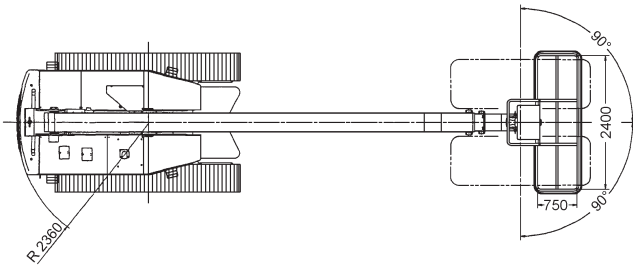

## Raupen-Teleskopbühne 23 m

### Technische Daten: Aichi SR-21 AJ

Arbeitshöhe	23,00 m
Plattformhöhe	21,00 m
seitliche Reichweite	17,80 m
Korbgröße / Ausschub	1,80 x 0,75 x 1,10 m
Korbarm-Schwenkbereich	130° (+70°/-60°)
Bodenfreiheit	0,43 m
Tragfähigkeit	227 kg
Länge (Korb eingeklappt)	11,57 m
Höhe (eingeklappt)	2,35 m
Transportbreite	2,46 m
Arbeitsbreite	-
seitlicher Überhang	1,14 m
Eigengewicht	15.200 kg
Antrieb	Diesel
Bereifung	Ketten
Steigfähigkeit	48%
Wenderadius	-
Fahrgeschwindigkeit	2 km/h
Tankvolumen	150 l
Hydraulikbehälter	-