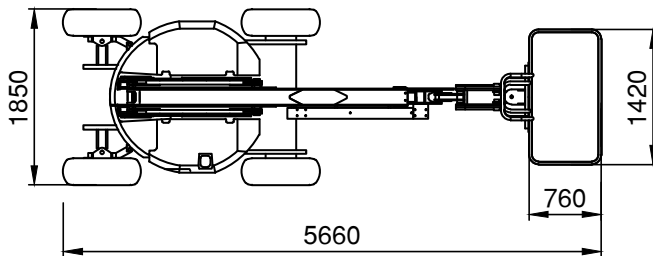

Gelenk-Teleskopbühne 12,6 m

Technische Daten: Genie Z-34/22 IC 4WD

Arbeitshöhe	12,62 m
Plattformhöhe	10,62 m
seitliche Reichweite	6,78 m
Korbgröße / Ausschub	1,42 x 0,76 x 1,10 m
Korbarm-Schwenkbereich	-
Bodenfreiheit	0,17 m
Tragfähigkeit	227 kg
Länge (Korb eingeklappt)	5,66 m
Höhe (eingeklappt)	2,06 m
Transportbreite	1,85 m
Arbeitsbreite	-
seitlicher Überhang	-
Eigengewicht	4.740 kg
Antrieb	Diesel
Bereifung	nicht markierend
Steigfähigkeit	45%
Wenderadius	4,11 m
Fahrgeschwindigkeit	4,8 km/h
Tankvolumen	34,1 l
Hydraulikbehälter	71,9 l