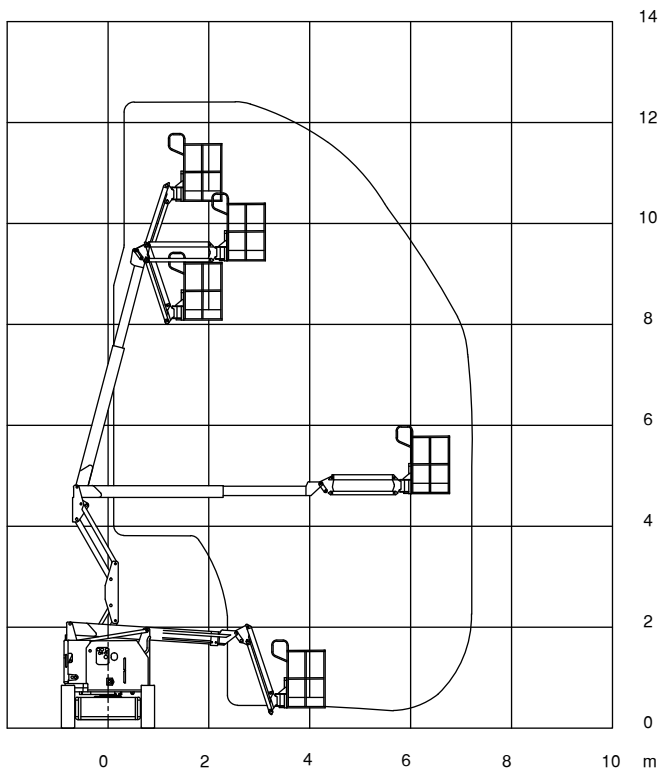

Gelenk-Teleskopbühne 12,6 m

Technische Daten: Genie Z-34/22 IC 4WD

Arbeitshöhe	12,62 m
Plattformhöhe	10,62 m
seitliche Reichweite	6,78 m
Korbgröße / Ausschub	1,42 x 0,76 x 1,10 m
Korbarm-Schwenkbereich	-
Bodenfreiheit	0,17 m
Tragfähigkeit	227 kg
Länge (Korb eingeklappt)	5,66 m
Höhe (eingeklappt)	2,06 m
Transportbreite	1,85 m
Arbeitsbreite	-
seitlicher Überhang	-
Eigengewicht	4.740 kg
Antrieb	Diesel
Bereifung	nicht markierend
Steigfähigkeit	45%
Wenderadius	4,11 m
Fahrgeschwindigkeit	4,8 km/h
Tankvolumen	34,1 l
Hydraulikbehälter	71,9 l