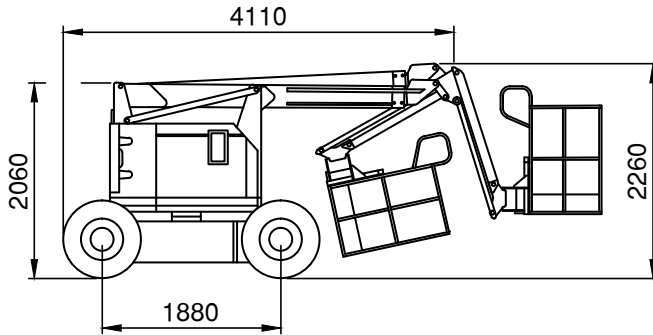

Gelenk-Teleskopbühne 12,6 m

Technische Daten: Genie Z-34/22 IC 4WD

Arbeitshöhe	12,62 m
Plattformhöhe	10,62 m
seitliche Reichweite	6,78 m
Korbgröße / Ausschub	1,42 x 0,76 x 1,10 m
Korbarm-Schwenkbereich	-
Bodenfreiheit	0,17 m
Tragfähigkeit	227 kg
Länge (Korb eingeklappt)	5,66 m
Höhe (eingeklappt)	2,06 m
Transportbreite	1,85 m
Arbeitsbreite	-
seitlicher Überhang	-
Eigengewicht	4.740 kg
Antrieb	Diesel
Bereifung	nicht markierend
Steigfähigkeit	45%
Wenderadius	4,11 m
Fahrgeschwindigkeit	4,8 km/h
Tankvolumen	34,1 l
Hydraulikbehälter	71,9 l