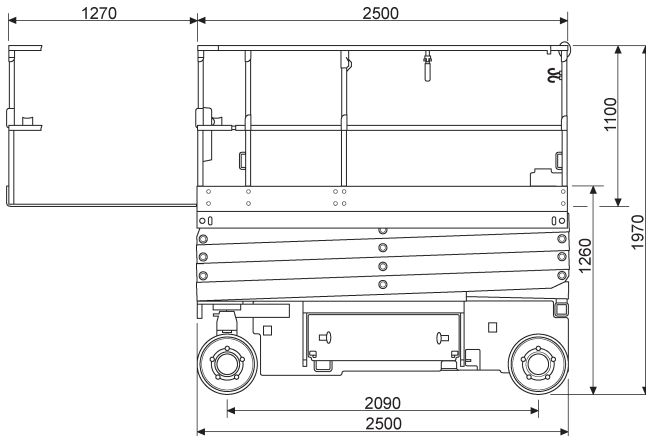

**Scherenbühne 11,7 m**

**Technische Daten: JLG 3246 ES**

Arbeitshöhe	11,68 m
Plattformhöhe	9,68 m
seitliche Reichweite	-
Korbgröße / Ausschub	2,50 x 1,12 x 1,10 m / 1,27 m
Korbarm	-
Bodenfreiheit	0,13 m
Tragfähigkeit	318 / 454 kg
Länge (Korb eingeklappt)	2,50 m
Höhe (eingeklappt)	1,26 m
Transportbreite	1,17 m
Arbeitsbreite	-
seitlicher Überhang	-
Eigengewicht	2.243 kg
Antrieb	Elektro
Bereifung Vollgummi	nicht markierend
Steigfähigkeit	25%
Wenderadius	2,41 m
Fahrgeschwindigkeit	4 km/h
Hydraulikbehälter	17 l