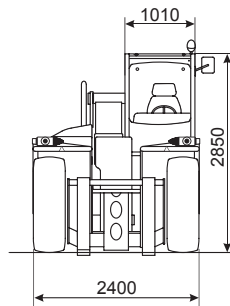

Gelände-Teleskopstapler 12 t

Technische Daten: Merlo Panoramic P 120.10 HM

Hubhöhe	9,80 m
seitliche Reichweite	5,70 m
Bodenfreiheit	0,45 m
Tragfähigkeit	12.000 kg
Länge (ohne Gabeln)	5,74 m
Höhe (über Schutzdach)	2,85 m
Transportbreite	2,40 m
Arbeitsbreite	2,40 m
Eigengewicht	15.650 kg
Antrieb	Diesel
Bereifung	17.5-25
Wenderadius	4,45 m
Fahrgeschwindigkeit	20 km/h
Tankvolumen	185 l