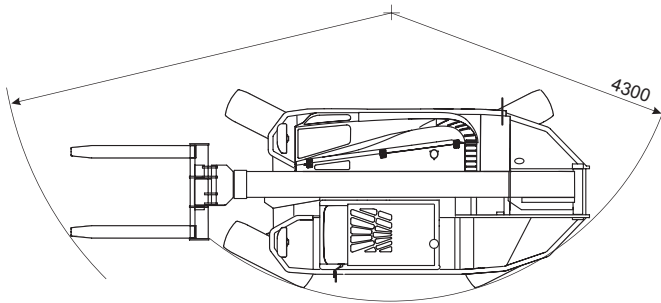

Gelände-Teleskopstapler 12 t

Technische Daten: Merlo Panoramic P 120.10 HM

Hubhöhe	9,80 m
seitliche Reichweite	5,70 m
Bodenfreiheit	0,45 m
Tragfähigkeit	12.000 kg
Länge (ohne Gabeln)	5,74 m
Höhe (über Schutzdach)	2,85 m
Transportbreite	2,40 m
Arbeitsbreite	2,40 m
Eigengewicht	15.650 kg
Antrieb	Diesel
Bereifung	17.5-25
Wenderadius	4,45 m
Fahrgeschwindigkeit	20 km/h
Tankvolumen	185 l

AUF REIFEN MIT GABELN

Stand 05-2016