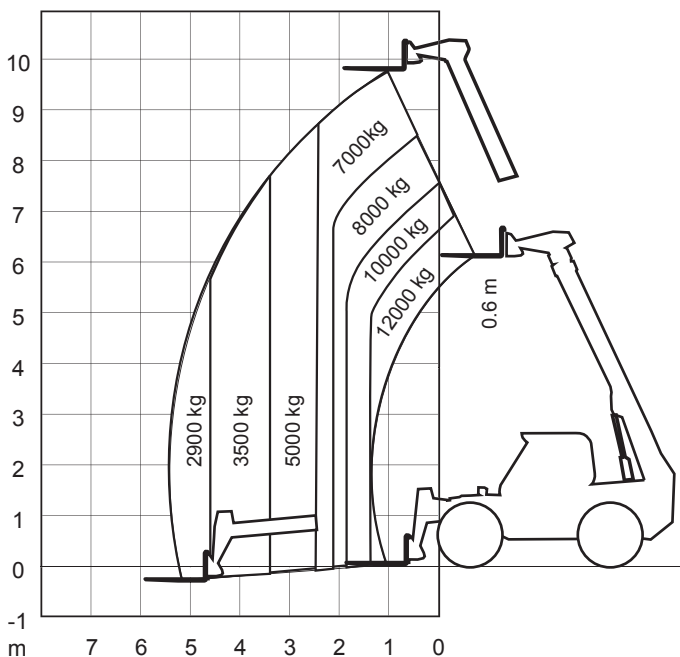

Gelände-Teleskopstapler 12 t

Technische Daten: Merlo Panoramic P 120.10 HM

Hubhöhe	9,80 m
seitliche Reichweite	5,70 m
Bodenfreiheit	0,45 m
Tragfähigkeit	12.000 kg
Länge (ohne Gabeln)	5,74 m
Höhe (über Schutzdach)	2,85 m
Transportbreite	2,40 m
Arbeitsbreite	2,40 m
Eigengewicht	15.650 kg
Antrieb	Diesel
Bereifung	17.5-25
Wenderadius	4,45 m
Fahrgeschwindigkeit	20 km/h
Tankvolumen	185 l

AUF REIFEN MIT GABELN

Stand 05-2016