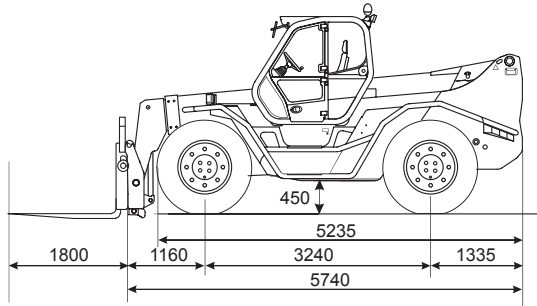

Gelände-Teleskopstapler 12 t

Technische Daten: Merlo Panoramic P 120.10 HM

Hubhöhe	9,80 m
seitliche Reichweite	5,70 m
Bodenfreiheit	0,45 m
Tragfähigkeit	12.000 kg
Länge (ohne Gabeln)	5,74 m
Höhe (über Schutzdach)	2,85 m
Transportbreite	2,40 m
Arbeitsbreite	2,40 m
Eigengewicht	15.650 kg
Antrieb	Diesel
Bereifung	17.5-25
Wenderadius	4,45 m
Fahrgeschwindigkeit	20 km/h
Tankvolumen	185 l

AUF REIFEN MIT GABELN

Stand 05-2016