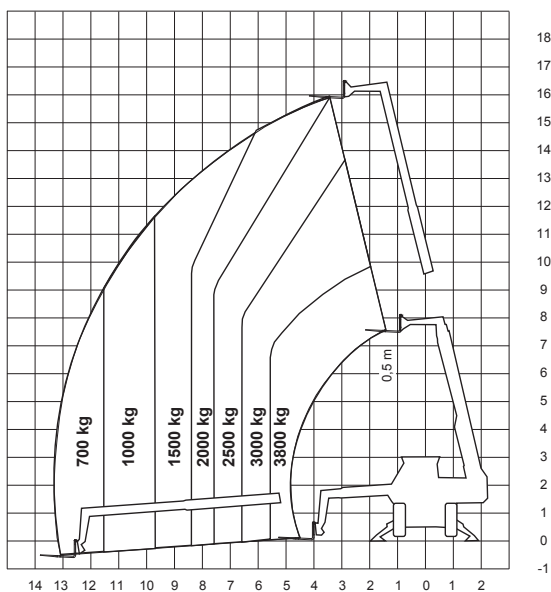

Gelände-Teleskopstapler 3,8 t

Technische Daten: Merlo Roto 38.16

Hubhöhe	15,70 m
seitliche Reichweite	13,00 m
Bodenfreiheit	0,35 m
Tragfähigkeit	3.800 kg
Länge (ohne Gabeln)	6,24 m
Höhe (über Schutzdach)	2,85 m
Transportbreite	2,24 m
Arbeitsbreite	3,75 m
Eigengewicht	12.080 kg
Antrieb	Diesel
Wenderadius	4,05 m
Fahrgeschwindigkeit	20 km/h
Tankvolumen	150 l
Hydraulikbehälter	130 l

360° ABGESTÜTZT MIT GABELN

AUF REIFEN MIT GABELN

Stand 05-2016