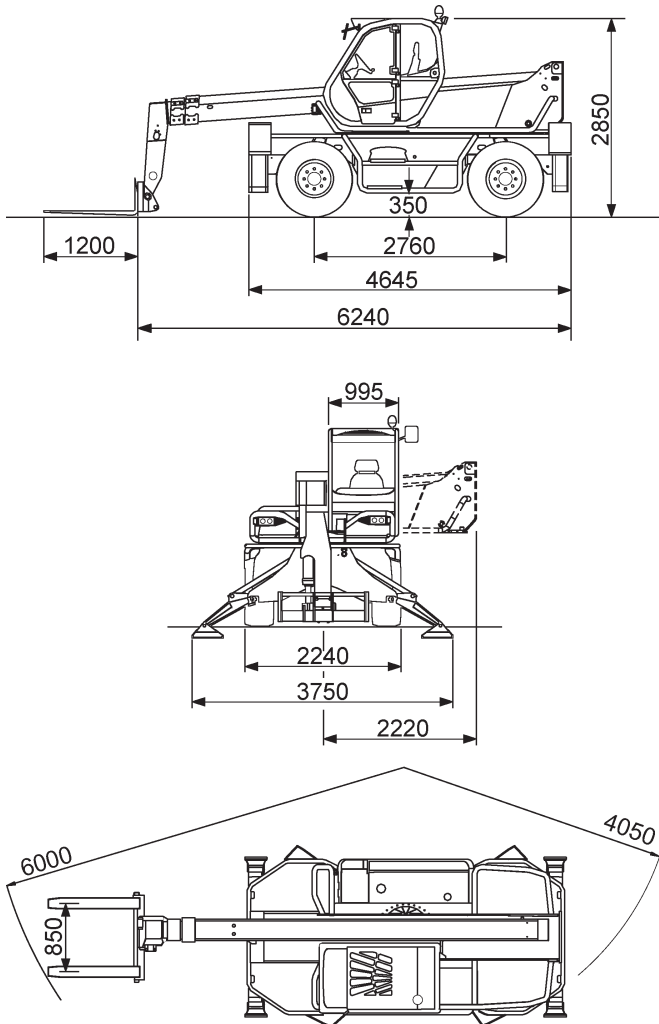

Gelände-Teleskopstapler 3,8 t

Technische Daten: Merlo Roto 38.16

Hubhöhe	15,70 m
seitliche Reichweite	13,00 m
Bodenfreiheit	0,35 m
Tragfähigkeit	3.800 kg
Länge (ohne Gabeln)	6,24 m
Höhe (über Schutzdach)	2,85 m
Transportbreite	2,24 m
Arbeitsbreite	3,75 m
Eigengewicht	12.080 kg
Antrieb	Diesel
Wenderadius	4,05 m
Fahrgeschwindigkeit	20 km/h
Tankvolumen	150 l
Hydraulikbehälter	130 l

360° ABGESTÜTZT MIT GABELN

AUF REIFEN MIT GABELN

Stand 05-2016