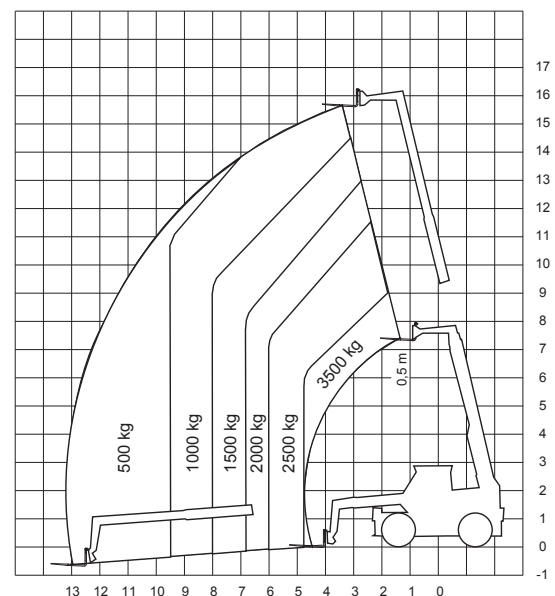

Gelände-Teleskopstapler 3,8 t

Technische Daten: Merlo Roto 38.16

Hubhöhe	15,70 m
seitliche Reichweite	13,00 m
Bodenfreiheit	0,35 m
Tragfähigkeit	3.800 kg
Länge (ohne Gabeln)	6,24 m
Höhe (über Schutzdach)	2,85 m
Transportbreite	2,24 m
Arbeitsbreite	3,75 m
Eigengewicht	12.080 kg
Antrieb	Diesel
Wenderadius	4,05 m
Fahrgeschwindigkeit	20 km/h
Tankvolumen	150 l
Hydraulikbehälter	130 l

360° ABGESTÜTZT MIT GABELN

AUF REIFEN MIT GABELN

Stand 05-2016