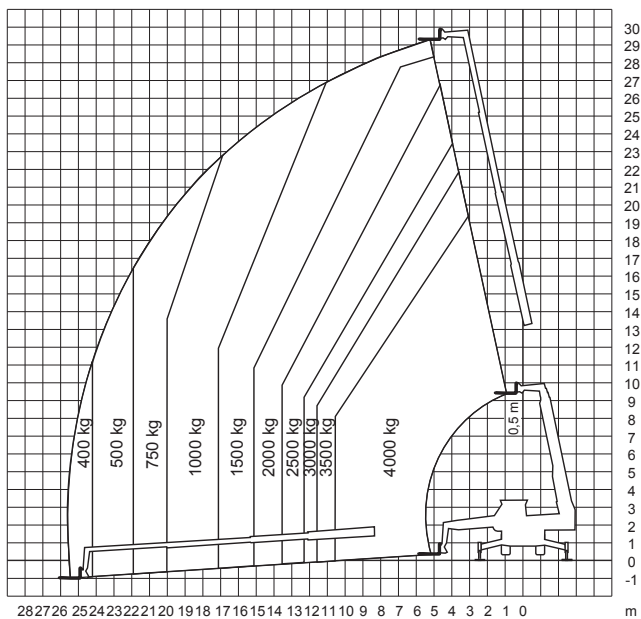

Gelände-Teleskopstapler 4 t

Technische Daten: Merlo Roto 40.30 MCSS	
Hubhöhe	29,50 m
seitliche Reichweite	24,50 m
Bodenfreiheit	0,30 m
Tragfähigkeit	4.000 kg
Länge (ohne Gabeln)	7,56 m
Höhe (über Schutzdach)	3,10 m
Transportbreite	2,49 m
Arbeitsbreite	5,28 m
Eigengewicht	19.200 kg
Antrieb	Diesel
Wenderadius	4,45 m
Fahrgeschwindigkeit	20 km/h
Tankvolumen	155 l
Hydraulikbehälter	200 l

360° ABGESTÜTZT MIT GABELN

AUF REIFEN MIT GABELN

Gelände-Teleskopstapler 4 t

360° SPACE SYSTEM

360° HUBARBEITSBÜHNE