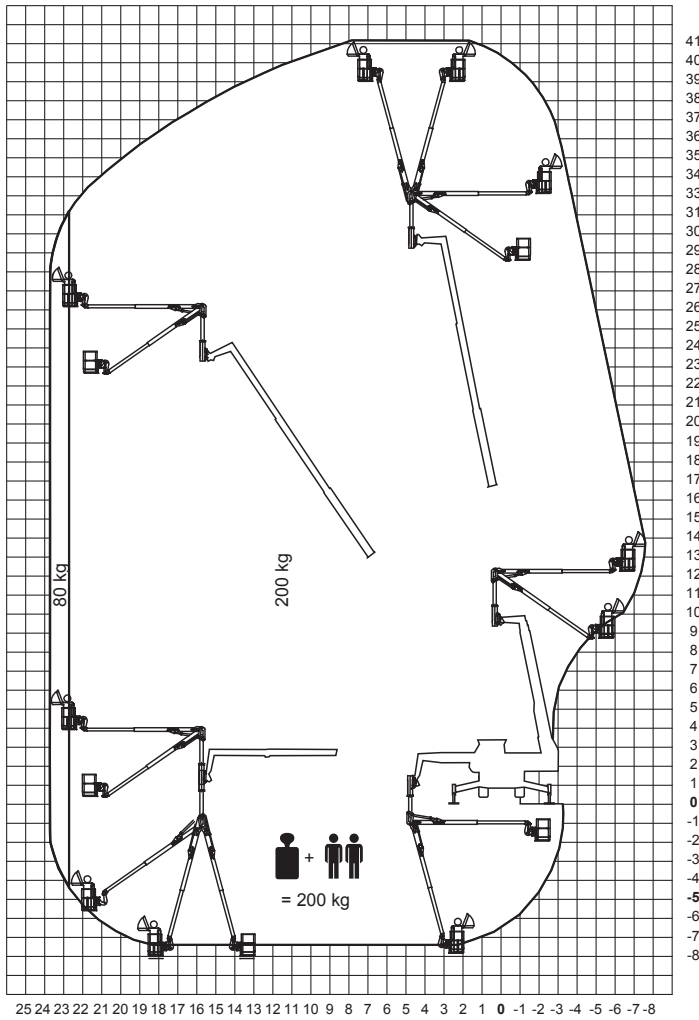

Gelände-Teleskopstapler 4 t

Technische Daten: Merlo Roto 40.30 MCSS	
Hubhöhe	29,50 m
seitliche Reichweite	24,50 m
Bodenfreiheit	0,30 m
Tragfähigkeit	4.000 kg
Länge (ohne Gabeln)	7,56 m
Höhe (über Schutzdach)	3,10 m
Transportbreite	2,49 m
Arbeitsbreite	5,28 m
Eigengewicht	19.200 kg
Antrieb	Diesel
Wenderadius	4,45 m
Fahrgeschwindigkeit	20 km/h
Tankvolumen	155 l
Hydraulikbehälter	200 l

360° ABGESTÜTZT MIT GABELN

AUF REIFEN MIT GABELN

Gelände-Teleskopstapler 4 t

360° SPACE SYSTEM

360° HUBARBEITSBÜHNE