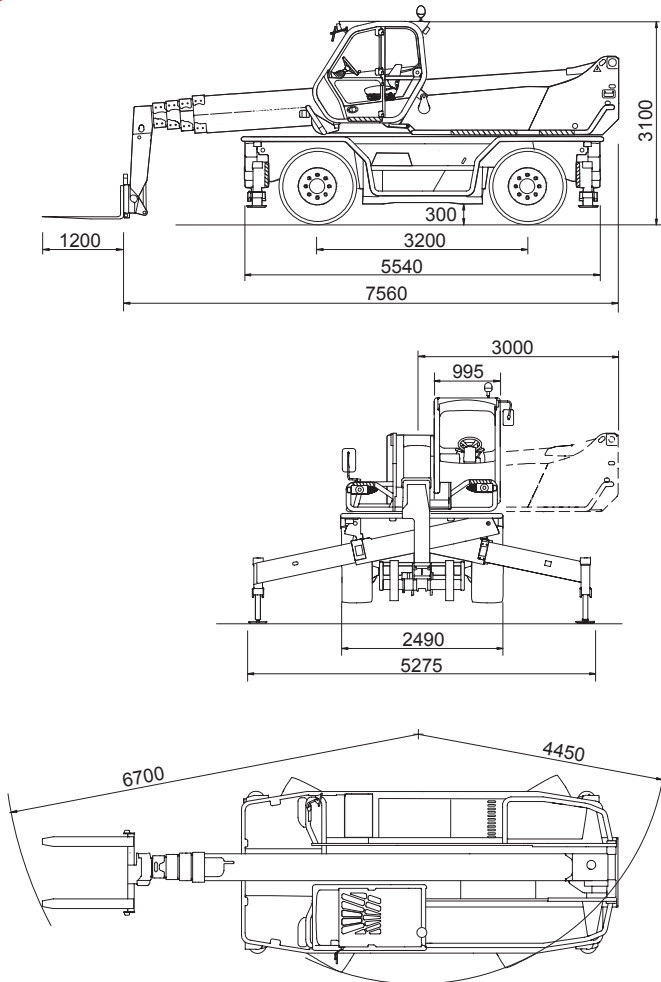

Gelände-Teleskopstapler 4 t

Technische Daten: Merlo Roto 40.30 MCSS	
Hubhöhe	29,50 m
seitliche Reichweite	24,50 m
Bodenfreiheit	0,30 m
Tragfähigkeit	4.000 kg
Länge (ohne Gabeln)	7,56 m
Höhe (über Schutzdach)	3,10 m
Transportbreite	2,49 m
Arbeitsbreite	5,28 m
Eigengewicht	19.200 kg
Antrieb	Diesel
Wenderadius	4,45 m
Fahrgeschwindigkeit	20 km/h
Tankvolumen	155 l
Hydraulikbehälter	200 l

360° ABGESTÜTZT MIT GABELN

AUF REIFEN MIT GABELN

Gelände-Teleskopstapler 4 t

360° SPACE SYSTEM

360° HUBARBEITSBÜHNE