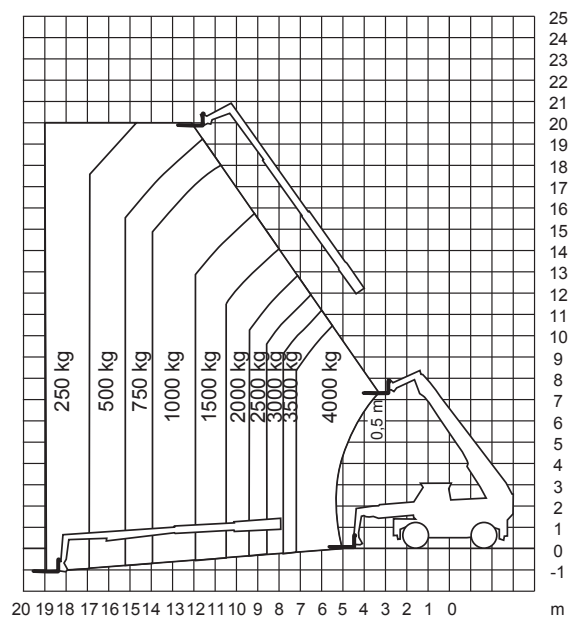

AUF REIFEN MIT GABELN