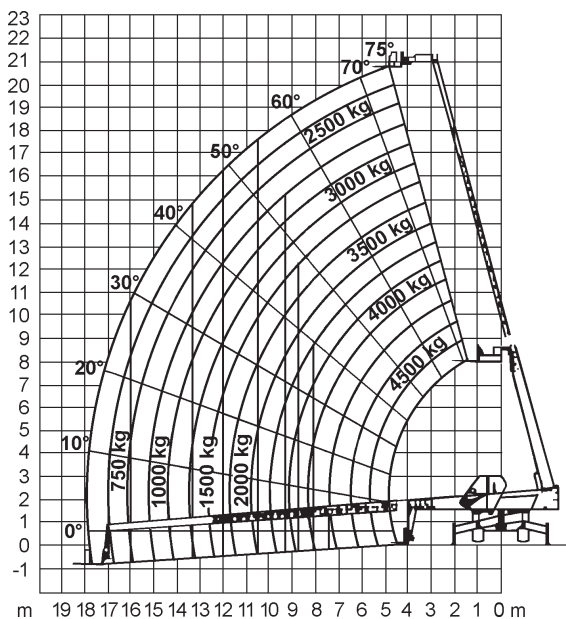

Gelände-Teleskopstapler 4,5 t

Technische Daten: Merlo Roto 45.21 MCSS

Hubhöhe	20,80 m
seitliche Reichweite	18,00 m
Bodenfreiheit	0,43 m
Tragfähigkeit	4.500 kg
Länge (ohne Gabeln)	6,60 m
Höhe (über Schutzdach)	2,98 m
Transportbreite	2,40 m
Arbeitsbreite	5,03 m
Eigengewicht	15.050 kg
Antrieb	Diesel
Wenderadius	4,05 m
Fahrgeschwindigkeit	25 km/h
Tankvolumen	150 l
Hydraulikbehälter	160 l

360° ABGESTÜTZT MIT GABELN

AUF REIFEN MIT GABELN