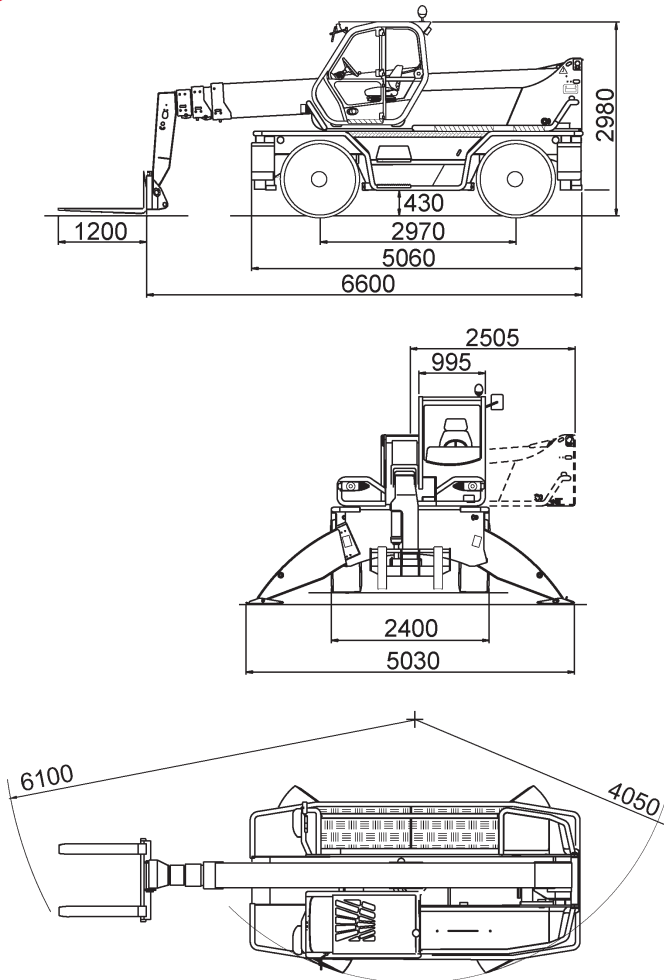

Gelände-Teleskopstapler 4,5 t

Technische Daten: Merlo Roto 45.21 MCSS

Hubhöhe	20,80 m
seitliche Reichweite	18,00 m
Bodenfreiheit	0,43 m
Tragfähigkeit	4.500 kg
Länge (ohne Gabeln)	6,60 m
Höhe (über Schutzdach)	2,98 m
Transportbreite	2,40 m
Arbeitsbreite	5,03 m
Eigengewicht	15.050 kg
Antrieb	Diesel
Wenderadius	4,05 m
Fahrgeschwindigkeit	25 km/h
Tankvolumen	150 l
Hydraulikbehälter	160 l

360° ABGESTÜTZT MIT GABELN

AUF REIFEN MIT GABELN