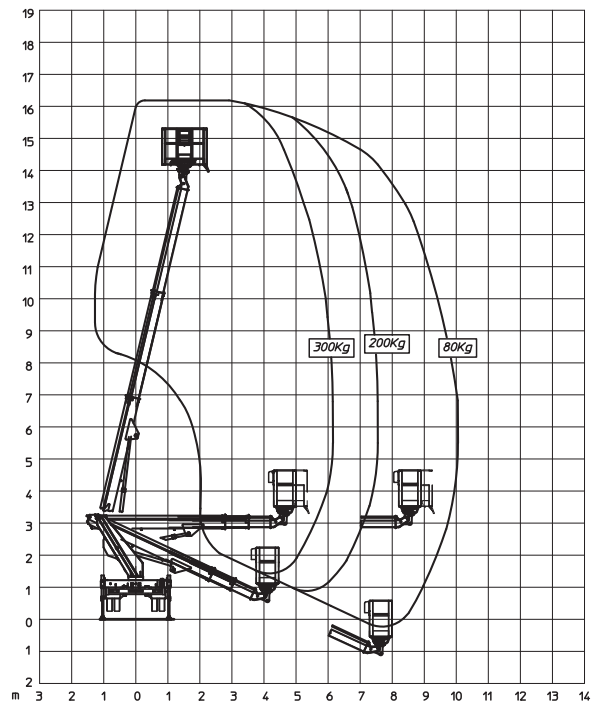

LKW-Arbeitsbühne 16,20 m

Technische Daten: Multitel MT 162 EX

Arbeitshöhe	16,20 m
Plattformhöhe	14,20 m
seitliche Reichweite	11,10 m
Korbgröße / Ausschub	1,40 x 0,70 x 1,10 m
Korbarm-Schwenkbereich	+ / - 90°
Bodenfreiheit	-
Tragfähigkeit	300 kg
Länge (Korb eingeklappt)	6,06 m
Höhe (eingeklappt)	2,82 m
Transportbreite	2,20 m
Arbeitsbreite	-
seitlicher Überhang	-
Eigengewicht	3.500 kg
Antrieb	Diesel
Bereifung	schwarz
Steigfähigkeit	-
Wenderadius	-
Fahrgeschwindigkeit	120 km/h
Tankvolumen	-