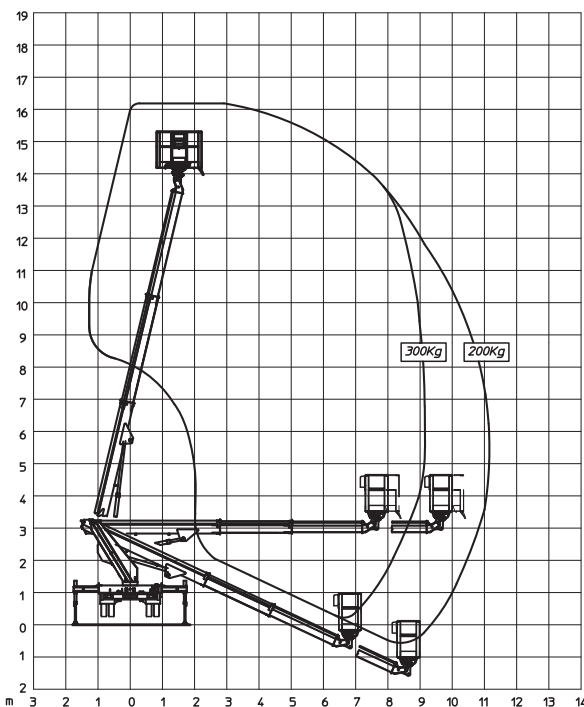

LKW-Arbeitsbühne 16,20 m

Technische Daten: Multitel MT 162 EX

Arbeitshöhe	16,20 m
Plattformhöhe	14,20 m
seitliche Reichweite	11,10 m
Korbgröße / Ausschub	1,40 x 0,70 x 1,10 m
Korbarm-Schwenkbereich	+ / - 90°
Bodenfreiheit	-
Tragfähigkeit	300 kg
Länge (Korb eingeklappt)	6,06 m
Höhe (eingeklappt)	2,82 m
Transportbreite	2,20 m
Arbeitsbreite	-
seitlicher Überhang	-
Eigengewicht	3.500 kg
Antrieb	Diesel
Bereifung	schwarz
Steigfähigkeit	-
Wenderadius	-
Fahrgeschwindigkeit	120 km/h
Tankvolumen	-