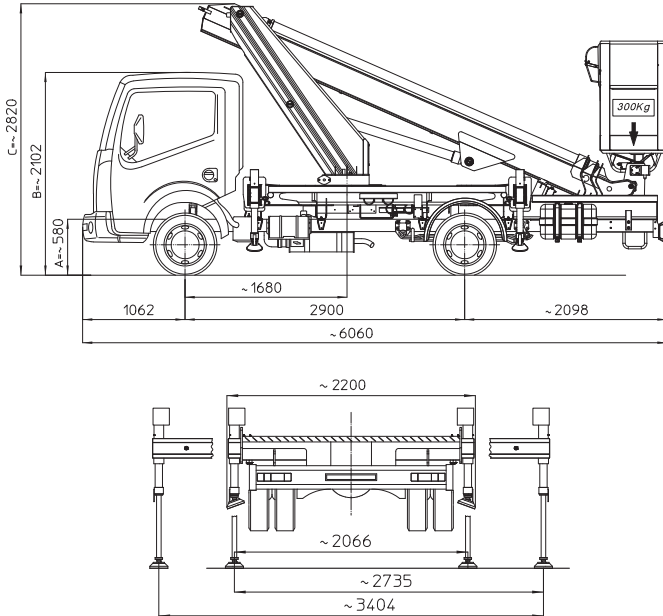

LKW-Arbeitsbühne 16,20 m

Technische Daten: Multitel MT 162 EX

Arbeitshöhe	16,20 m
Plattformhöhe	14,20 m
seitliche Reichweite	11,10 m
Korbgröße / Ausschub	1,40 x 0,70 x 1,10 m
Korbarm-Schwenkbereich	+ / - 90°
Bodenfreiheit	-
Tragfähigkeit	300 kg
Länge (Korb eingeklappt)	6,06 m
Höhe (eingeklappt)	2,82 m
Transportbreite	2,20 m
Arbeitsbreite	-
seitlicher Überhang	-
Eigengewicht	3.500 kg
Antrieb	Diesel
Bereifung	schwarz
Steigfähigkeit	-
Wenderadius	-
Fahrgeschwindigkeit	120 km/h
Tankvolumen	-