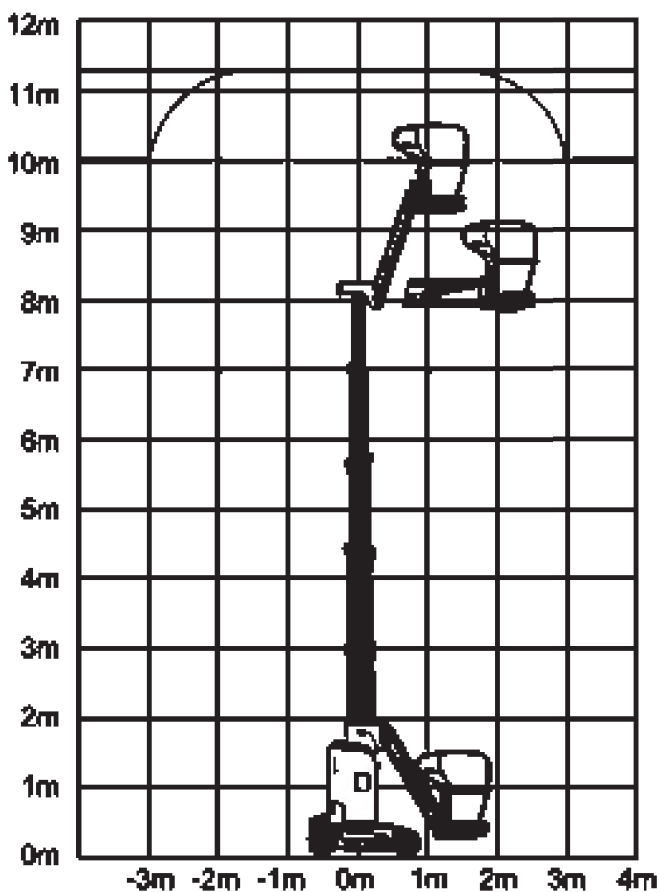

Mast-Teleskopbühne 11,20 m

Technische Daten: PB MB 112-10EC

Arbeitshöhe	11,20 m
Plattformhöhe	9,20 m
seitliche Reichweite	3,00 m
Korbgröße / Ausschub	0,62 x 0,87 m
Korbarm-Schwenkbereich	180°
Bodenfreiheit	0,19 m
Tragfähigkeit	200 kg
Länge (Korb eingeklappt)	2,62 m
Höhe (eingeklappt)	1,99 m
Transportbreite	1,00 m
Arbeitsbreite	-
seitlicher Überhang	-
Eigengewicht	2.950 kg
Antrieb	Elektro
Bereifung Vollgummi	nicht markierend
Steigfähigkeit	25%
Wenderadius	1,80 m
Fahrgeschwindigkeit	4,5 km/h