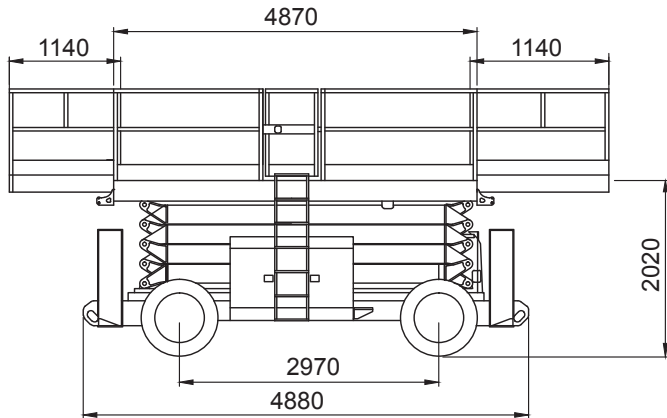

Scherenbühne 18 m

Technische Daten: JLG 530LRT

Arbeitshöhe	18,15 m
Plattformhöhe	16,15 m
seitliche Reichweite	-
Korbgröße / Ausschub	4,87 x 1,91 m / 2,28 m
Korbarm	-
Bodenfreiheit	0,32 m
Tragfähigkeit	680 kg
Länge (Korb eingeklappt)	4,88 m
Höhe (eingeklappt)	3,15 m
Transportbreite	2,31 m
Arbeitsbreite	-
seitlicher Überhang	-
Eigengewicht	7.995 kg
Antrieb	Diesel
Bereifung geschäumt	12 x 16.5
Steigfähigkeit	40%
Wenderadius	6,02 m
Fahrgeschwindigkeit	5,6 km/h
Tankvolumen	83 l
Hydraulikbehälter	129 l