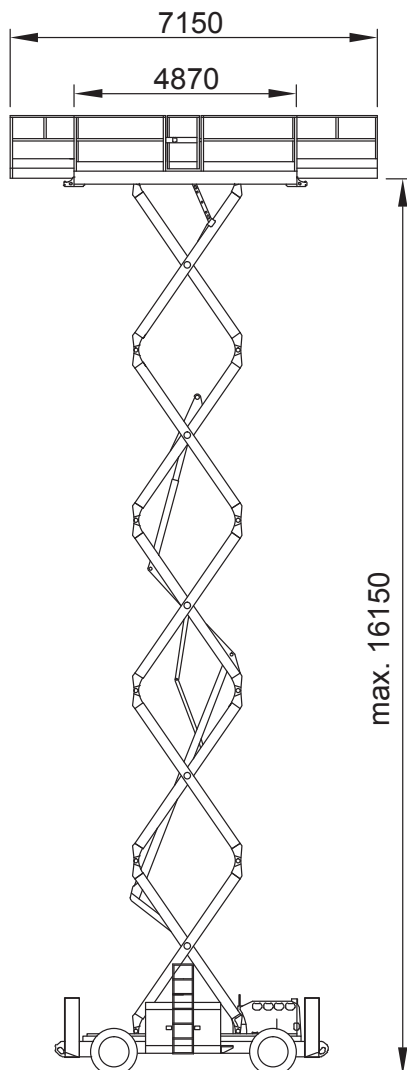

Scherenbühne 18 m

Technische Daten: JLG 530LRT

Arbeitshöhe	18,15 m
Plattformhöhe	16,15 m
seitliche Reichweite	-
Korbgröße / Ausschub	4,87 x 1,91 m / 2,28 m
Korbarm	-
Bodenfreiheit	0,32 m
Tragfähigkeit	680 kg
Länge (Korb eingeklappt)	4,88 m
Höhe (eingeklappt)	3,15 m
Transportbreite	2,31 m
Arbeitsbreite	-
seitlicher Überhang	-
Eigengewicht	7.995 kg
Antrieb	Diesel
Bereifung geschäumt	12 x 16.5
Steigfähigkeit	40%
Wenderadius	6,02 m
Fahrgeschwindigkeit	5,6 km/h
Tankvolumen	83 l
Hydraulikbehälter	129 l