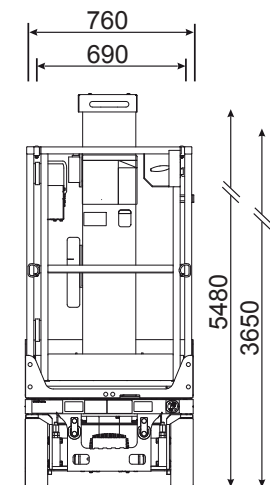

Mastarbeitsbühne 5,5 m

Technische Daten: Skyjack SJ 12

Arbeitshöhe	5,48 m
Plattformhöhe	3,65 m
seitliche Reichweite	-
Korbgröße / Ausschub	0,93 x 0,69 m
Korbarm	-
Bodenfreiheit	-
Tragfähigkeit	227 kg
Länge (Korb eingeklappt)	1,37 m
Höhe (eingeklappt)	1,79 m
Transportbreite	0,76 m
Arbeitsbreite	-
seitlicher Überhang	-
Eigengewicht	863 kg
Antrieb	Elektro
Bereifung	weiß
Steigfähigkeit	30 %
Wenderadius	1,40 m
Fahrgeschwindigkeit	4 km/h
Hydraulikbehälter	-