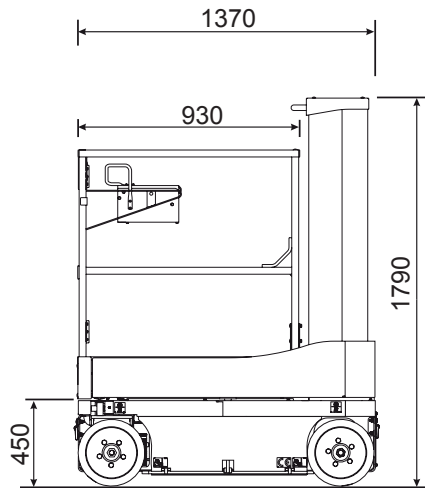

Mastarbeitsbühne 5,5 m

Technische Daten: Skyjack SJ 12

Arbeitshöhe	5,48 m
Plattformhöhe	3,65 m
seitliche Reichweite	-
Korbgröße / Ausschub	0,93 x 0,69 m
Korbarm	-
Bodenfreiheit	-
Tragfähigkeit	227 kg
Länge (Korb eingeklappt)	1,37 m
Höhe (eingeklappt)	1,79 m
Transportbreite	0,76 m
Arbeitsbreite	-
seitlicher Überhang	-
Eigengewicht	863 kg
Antrieb	Elektro
Bereifung	weiß
Steigfähigkeit	30 %
Wenderadius	1,40 m
Fahrgeschwindigkeit	4 km/h
Hydraulikbehälter	-