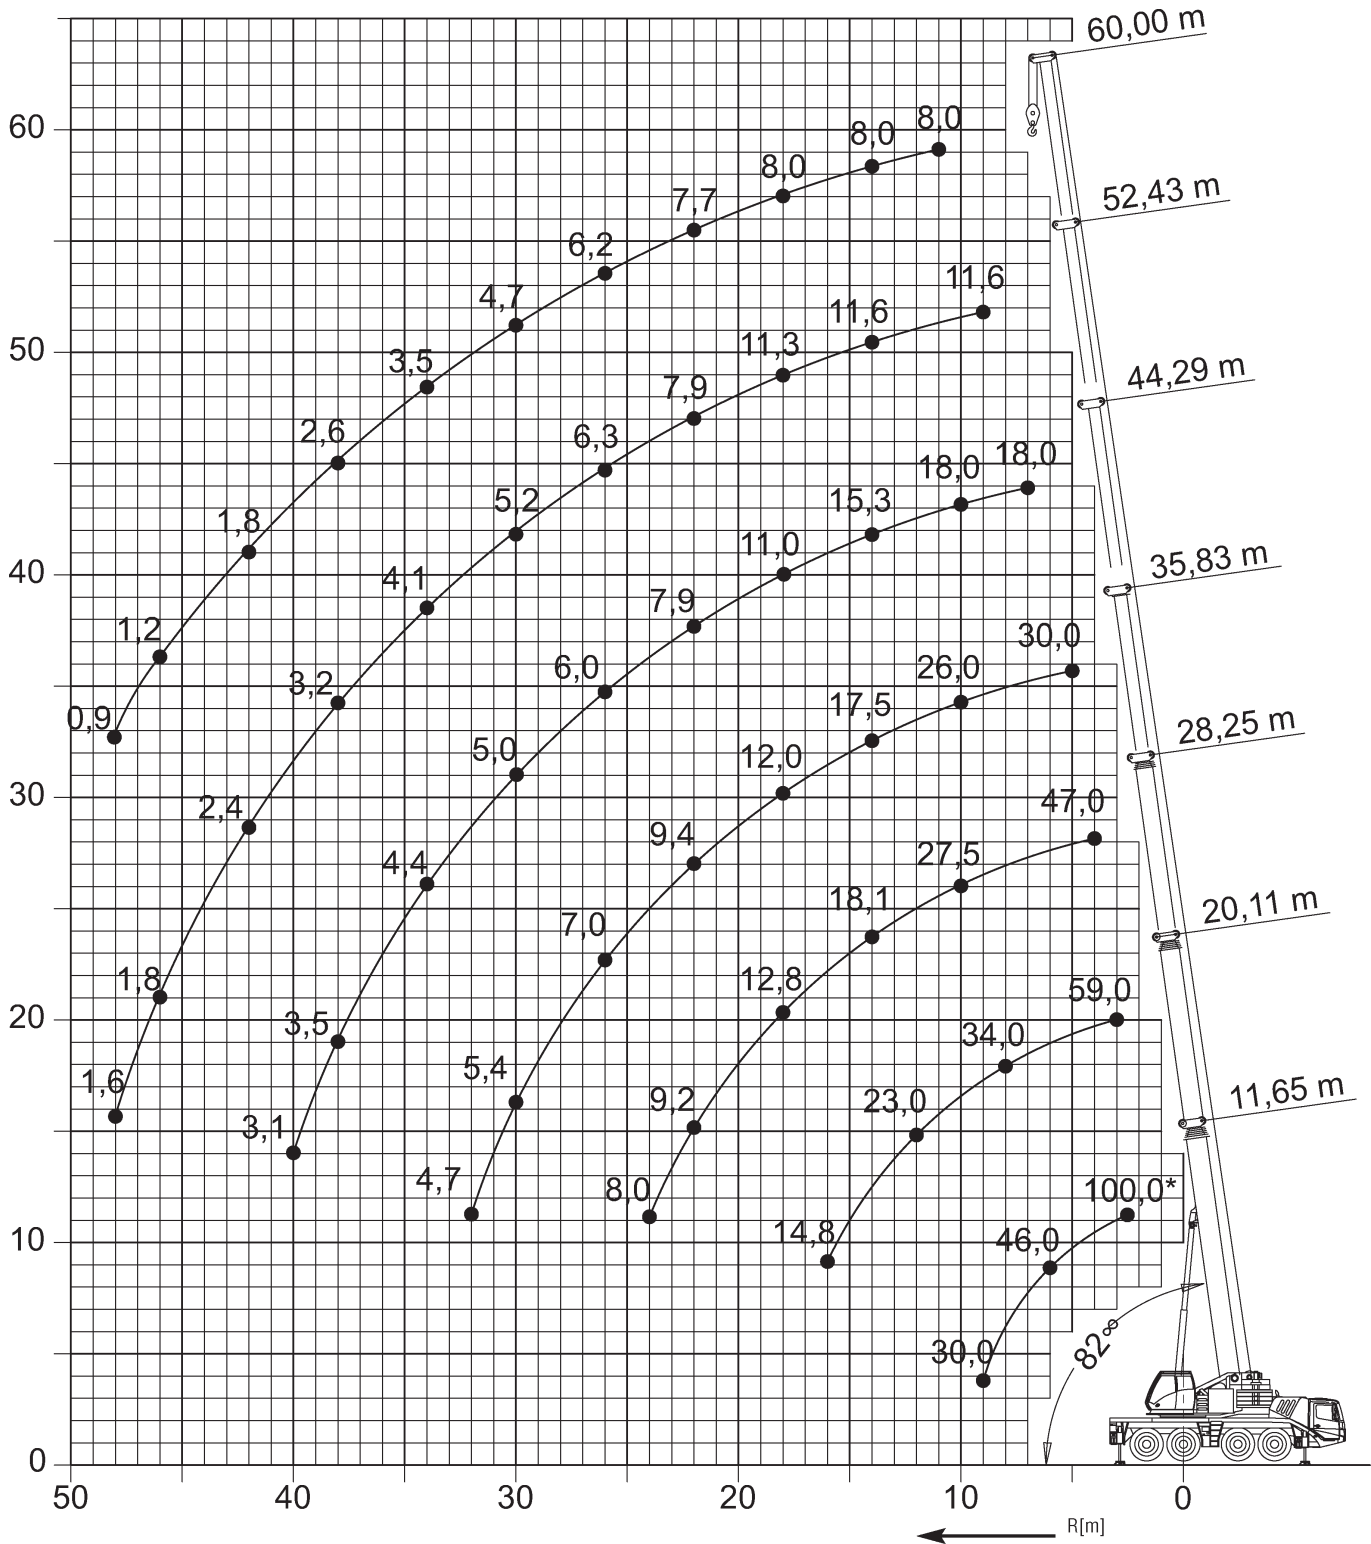

Ra = Radius all wheels steered
 Radius allradgelenkt
 Rayon toutes les roues directrices
 Radio de giro con todas las ruedas giradas
 Raggio di curva con tutte le ruote sterzate

11,65-60m

26,1t

8,34x7m

360°

*nach hinten

Teleskopkran 100 t

11,65-60m

21,7t

8,34x7m

360°

13000

m	11,65	15,9	20,11	24,26	28,25	32,11	35,83	40,08	44,29	48,43	52,43	56,28	60	m
3	69,5	63,5	59	56										3
4	58	56	52,5	49,5	47									4
5	49,5	49,5	47	44,5	41,5	37,5	30							5
6	43	43,5	41,5	40,5	38	36,5	30	23						6
7	38	38,5	37,5	36,5	35	33,5	30	23	18					7
8	34	34,5	34	33	32	31	29,5	23	18	14,3				8
9	30	31	31	30	29,5	28	27,5	22,5	18	14,3	11,6			9
10		27,5	28	26,5	26	24,5	24	21,5	18	14,3	11,6	9,5		10
11		23,5	23,5	23	23	22,5	21,5	20	17,7	14,3	11,6	9,5	8	11
12		20,5	20,5	21	20,5	20,5	19,1	17,9	17	14,3	11,6	9,5	8	12
13		17,9	18,5	18,6	18,3	18,5	17,2	16	15,4	14,2	11,6	9,5	8	13
14			16,4	16,4	16,5	16,7	15,5	14,6	13,9	13,6	11,6	9,5	8	14
15			14,6	14,7	15,3	15	14,1	14	12,6	12,3	11,5	9,5	8	15
16			13,1	13,4	13,8	13,5	12,8	13,1	11,4	11,2	11,1	9,5	8	16
18				11,5	11,4	11,1	11,3	11,1	9,5	9,4	9,3	9,5	8	18
20				9,6	9,5	9,5	9,7	9,2	8	8,3	8,1	8,2	8	20
22					8,1	8,6	8,3	7,7	7,2	7,7	7,5	7,6	7	22
24					7,3	7,4	7,1	6,6	6,6	7	6,9	6,6	6	24
26						6,4	6,1	5,6	6	6	6	5,7	5,2	26
28						5,6	5,3	4,8	5,3	5,2	5,3	5	4,5	28
30							4,6	4,5	4,9	4,8	4,6	4,3	3,8	30
32							4	4,2	4,3	4,2	4	3,7	3,3	32
34								3,9	3,7	3,7	3,4	3,1	2,8	34
36								2,5	3,4	3,2	2,9	2,7	2,3	36
38									3	2,8	2,5	2,3	1,9	38
40									2,6	2,4	2,2	1,9	1,5	40
42										2,1	1,8	1,6	1,2	42
44										1,8	1,5	1,2		44
46											1,3	0,9		46
48											1			48