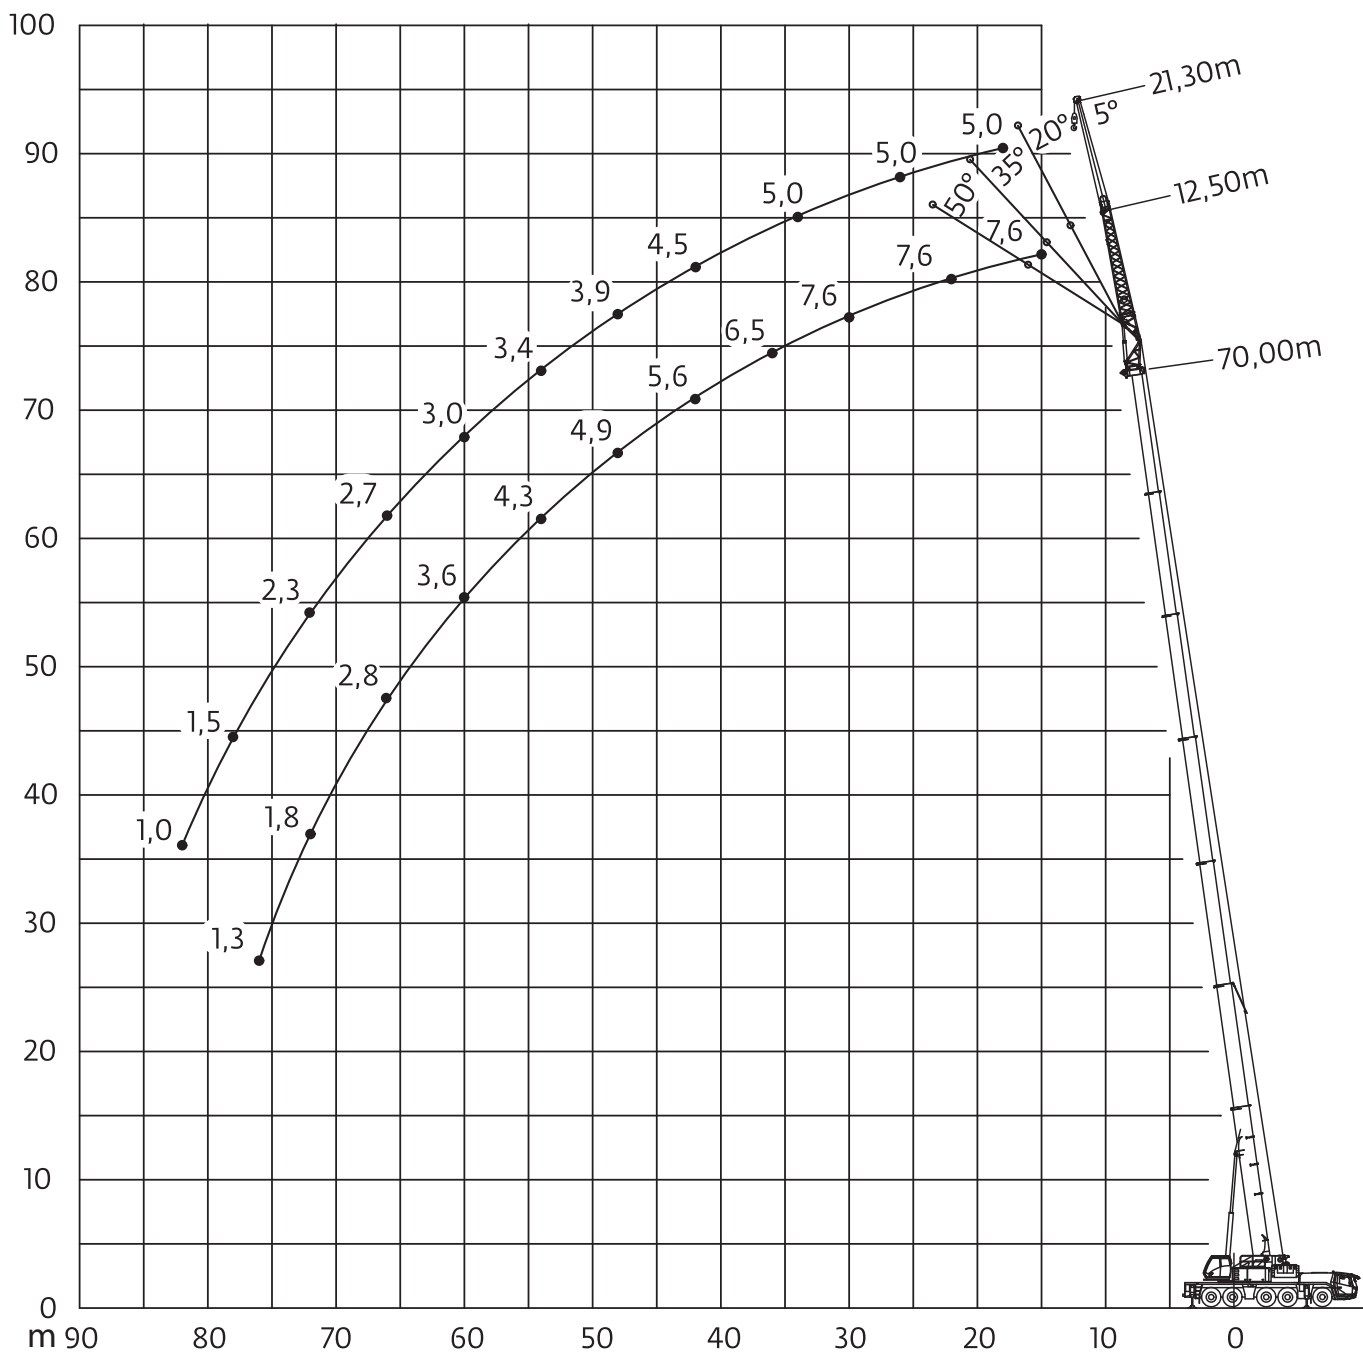

Teleskopkran 250 t

60,5-70m

12,5m

80t

8,95x7,8m

360°

13000

m	60,5				67,8				70				m
	5°	*5-20°	*20-35°	*35-50°	5°	*5-20°	*20-35°	*35-50°	5°	*5-20°	*20-35°	*35-50°	
13	11,9												13
14	11,9												14
15	11,9				8,8				7,6				15
16	11,9	11,7			8,8				7,6				16
18	11,9	11,7	10,3		8,8	8,8			7,6	7,6			18
20	11,9	11,2	10,3	9,8	8,8	8,8	8,1		7,6	7,6			20
22	11,5	10,7	10	9,6	8,8	8,8	8,1	8,1	7,6	7,6	7,6		22
24	11	10	9,6	9,3	8,8	8,7	8,1	8	7,6	7,6	7,5	7,5	24
26	10,5	9,6	9,2	9	8,8	8,3	8	7,8	7,6	7,6	7,4	7,4	26
28	9,9	9,2	8,8	8,7	8,4	8	7,7	7,6	7,6	7,5	7,3	7,2	28
30	9,3	8,7	8,4	8,3	8	7,6	7,4	7,4	7,6	7,2	7	7	30
32	8,9	8,3	8	8	7,7	7,3	7,1	7,1	7,2	6,9	6,7	6,7	32
34	8,4	8	7,7	7,7	7,3	7	6,8	6,8	6,8	6,5	6,4	6,4	34
36	8	7,6	7,4	7,4	7	6,7	6,5	6,5	6,5	6,2	6,1	6,1	36
38	7,7	7,3	7,1	7,1	6,7	6,4	6,3	6,3	6,2	5,9	5,8	5,8	38
40	7,3	7	6,9	6,9	6,4	6,1	6	6	5,9	5,7	5,6	5,6	40
42	7	6,7	6,6	6,6	6,1	5,9	5,8	5,8	5,6	5,4	5,3	5,3	42
44	6,7	6,5	6,4	6,4	5,8	5,7	5,6	5,6	5,3	5,2	5,1	5,1	44
46	6,4	6,2	6,2	6,2	5,6	5,4	5,4	5,4	5,1	5	4,9	4,9	46
48	6,2	6	6	6	5,4	5,2	5,2	5,2	4,9	4,8	4,7	4,7	48
50	5,9	5,8	5,8	5,8	5,1	5	5	5	4,7	4,6	4,5	4,5	50
52	5,5	5,5	5,5	5,5	4,9	4,8	4,8	4,8	4,5	4,4	4,4	4,4	52
54	5,1	5,1	5,2		4,6	4,6	4,7	4,7	4,3	4,2	4,2	4,2	54
56	4,7	4,7	4,9		4,3	4,3	4,4	4,4	4,1	4,1	4,1	4,1	56
58	4,2	4,2	4,4		4	4	4,1	4,2	3,9	3,9	3,9	3,9	58
60	3,8	3,8	4		3,7	3,7	3,8		3,6	3,6	3,8	3,8	60
62	3,3	3,3	3,5		3,4	3,4	3,5		3,4	3,4	3,5		62
64	3	3			3,1	3,1	3,2		3,1	3,1	3,2		64
66	2,6	2,6			2,7	2,7	2,8		2,8	2,8	2,9		66
68	1,8				2,4	2,4	2,5		2,5	2,5	2,6		68
70					2,1	2,1			2,1	2,1	2,2		70
72					1,8	1,8			1,8	1,8			72
74					1,5	1,5			1,5	1,5			74
76									1,3	1,3			76

* unter Volllast wippbar