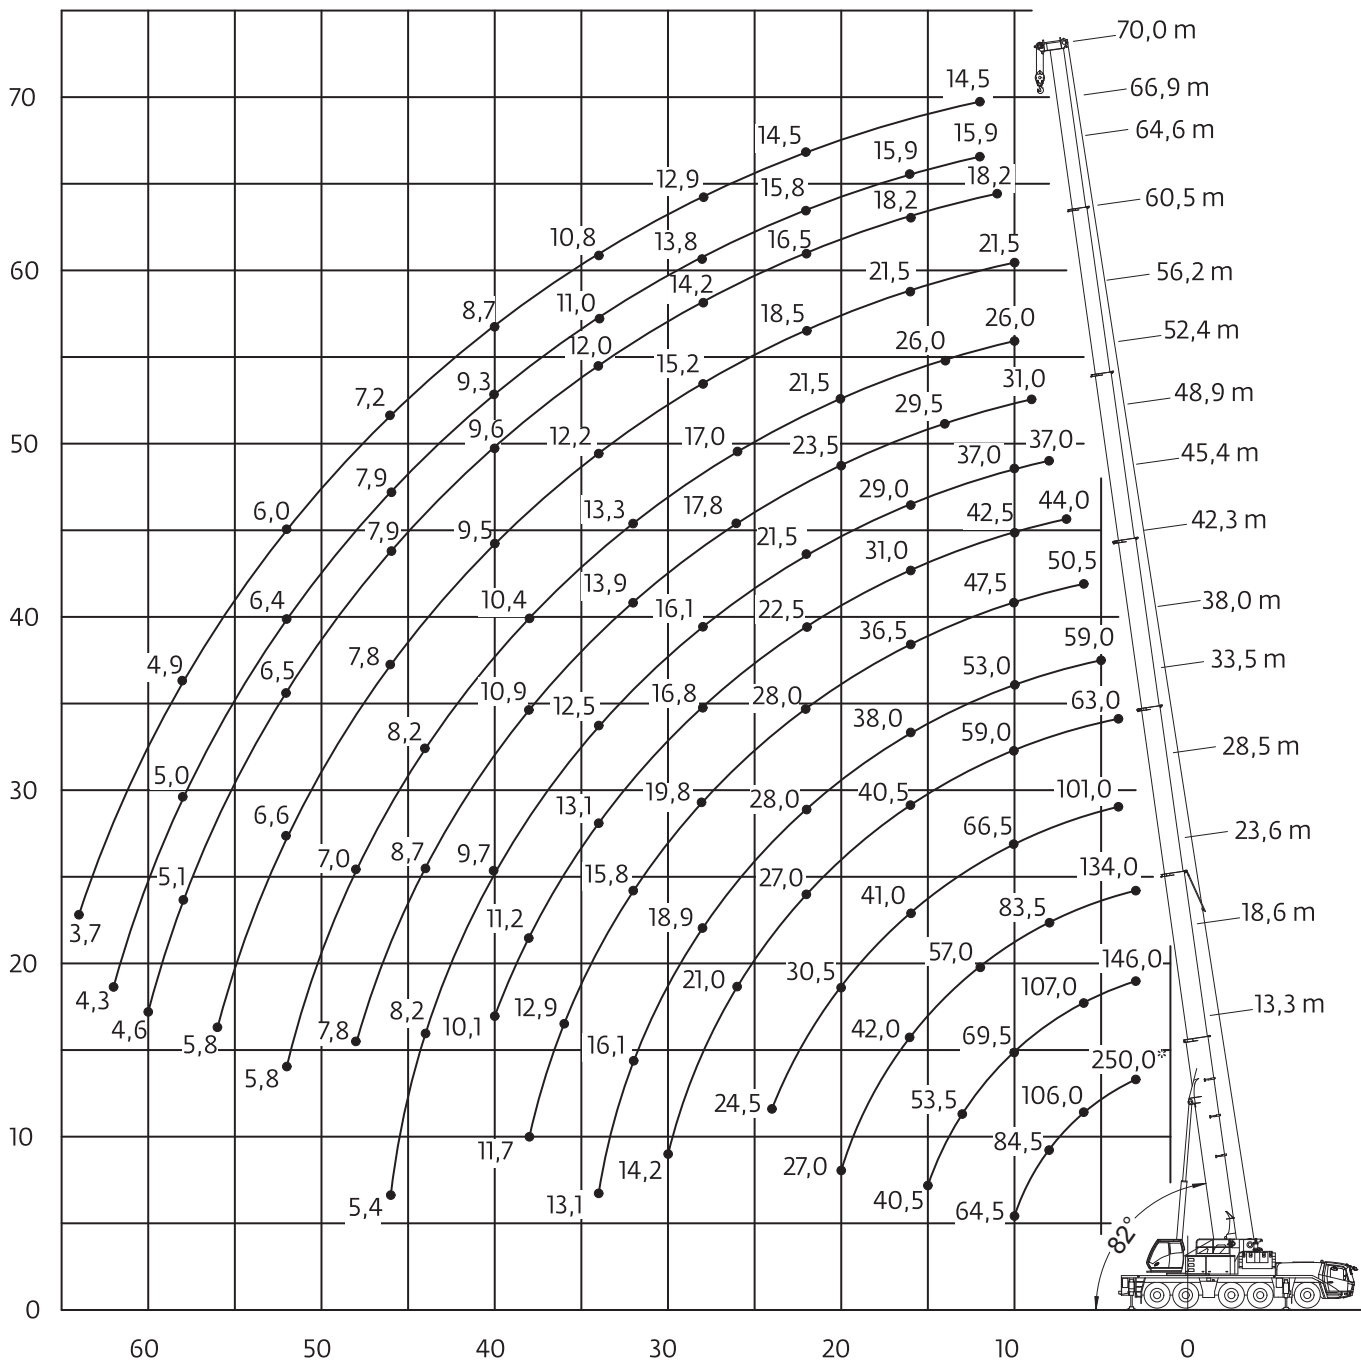

13,3-70m

80t

8,95x7,8m

360°

13000

m	13,3	18,6	23,6	28,5	33,5	38	42,3	45,4	48,9	52,4	56,2	60,5	64,6	66,9	70	m
3	250*															3
3	165	146	134													3
4	140	135	121	101	63											4
5	121	121	111	98,5	75	59										5
6	106	107	104	91	75	59	50,5									6
7	94,5	95	93,5	84	73	59	50,5	44								7
8	84,5	85	83,5	77,5	68	58,5	50,5	44	37							8
9	76	77	75	71,5	63	56	49	44	37	31	18,5					9
10	64,5	69,5	68	66,5	59	53	47,5	42,5	37	31	26	21,5				10
11		63,5	62	62	55	50,5	45,5	40,5	36	31	26	21,5	18,2			11
12		58	57	57,5	51,5	47,5	43,5	38,5	35	31	26	21,5	18,2	15,9	14,5	12
13		53,5	52,5	53	48,5	45	41,5	36,5	33,5	30,5	26	21,5	18,2	15,9	14,5	13
14		47,5	48	48,5	45,5	42,5	39,5	34,5	32	29,5	26	21,5	18,2	15,9	14,5	14
15		40,5	45	44,5	43	40	38	32,5	30,5	28,5	25,5	21,5	18,2	15,9	14,5	15
16			42	41	40,5	38	36,5	31	29	27,5	25	21,5	18,2	15,9	14,5	16
18			36	35,5	36	34	33,5	27,5	26,5	25,5	23,5	20,5	18,1	15,9	14,5	18
20			27	30,5	31,5	30,5	30,5	24,5	24	23,5	21,5	19,5	17,3	15,8	14,5	20
22				27,5	27	28	28	22,5	21,5	21	20	18,5	16,5	15,3	14,5	22
24				24,5	23,5	24,5	25,5	20	19,3	19,4	18,6	17,4	15,7	14,7	14,4	24
26					21	21,5	22,5	18,3	17,5	17,8	17	16,3	14,9	13,8	13,6	26
28					19,7	18,9	19,8	16,8	16,1	16,4	15,7	15,2	14,2	13,1	12,9	28
30					14,2	17,2	17,7	15,4	14,7	15	14,4	14,1	13,6	12,3	12,1	30
32						16,1	15,8	14,2	13,6	13,9	13,3	13,2	12,8	11,7	11,4	32
34						13,1	14,3	13,1	12,5	12,8	12,2	12,2	12	11	10,8	34
36							12,9	12,1	11,5	11,9	11,3	11,3	11,2	10,3	9,9	36
38							11,7	11,2	10,6	10,9	10,4	10,4	10,4	9,8	9,3	38
40								10,1	9,7	10	9,5	9,5	9,6	9,3	8,7	40
42									9	9,4	8,8	8,9	9	8,9	8,2	42
44									8,2	8,7	8,2	8,2	8,4	8,4	7,7	44
46									5,4	8,1	7,6	7,8	7,9	7,9	7,2	46
48										7,8	7	7,4	7,4	7,4	6,8	48
50										7,4	6,3	7	6,9	6,9	6,3	50
52											5,8	6,6	6,4	6,5	6	52
54												6,3	6	6,1	5,6	54
56												5,8	5,5	5,6	5,3	56
58													5	5,1	4,9	58
60													4,6	4,7	4,5	60
62														4,3	4,1	62
64															3,7	64

* nach hinten mit Sonderausrüstung