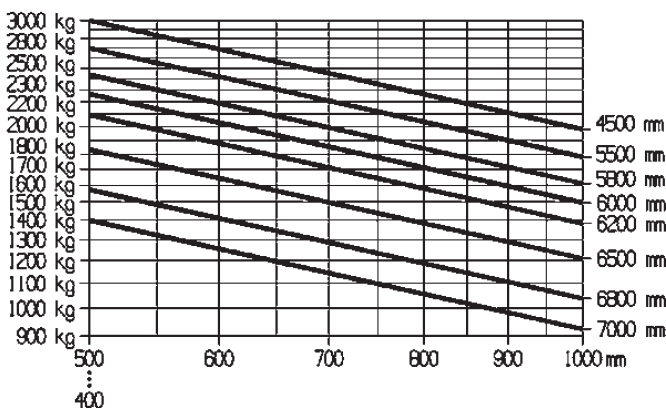

Elektrostapler 3 t

Technische Daten: Linde E 30

Hubhöhe	4,38 m
Bodenfreiheit	0,12 m
Tragfähigkeit	3.000 kg
Länge (ohne Gabeln)	2,44 m
Höhe (über Schutzdach)	2,08 m
Transportbreite	1,18 m
Eigengewicht	5.325 kg
Antrieb	Elektro
Bereifung	SE
Steigfähigkeit	30 %
Wenderadius	1,97 m
Fahrgeschwindigkeit	20 km/h