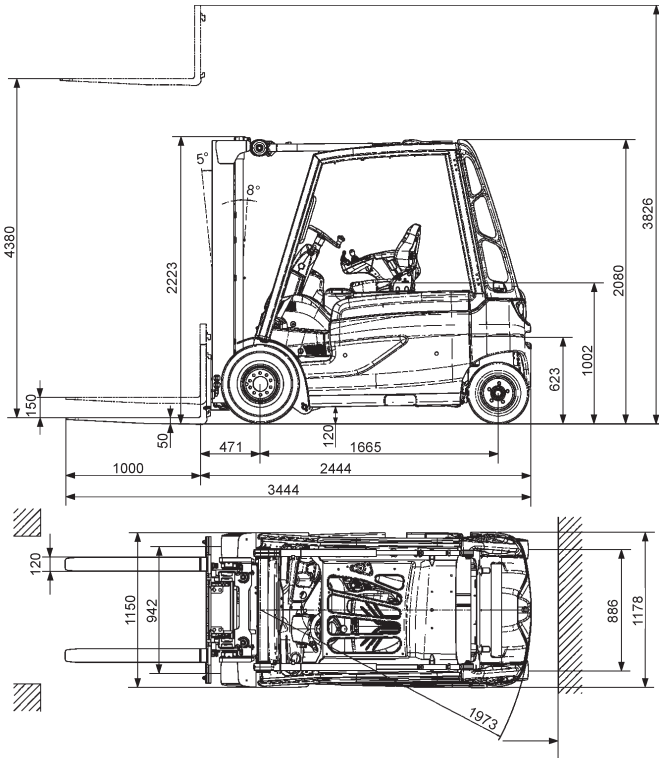

Elektrostapler 3 t

Technische Daten: Linde E 30

Hubhöhe	4,38 m
Bodenfreiheit	0,12 m
Tragfähigkeit	3.000 kg
Länge (ohne Gabeln)	2,44 m
Höhe (über Schutzdach)	2,08 m
Transportbreite	1,18 m
Eigengewicht	5.325 kg
Antrieb	Elektro
Bereifung	SE
Steigfähigkeit	30 %
Wenderadius	1,97 m
Fahrgeschwindigkeit	20 km/h