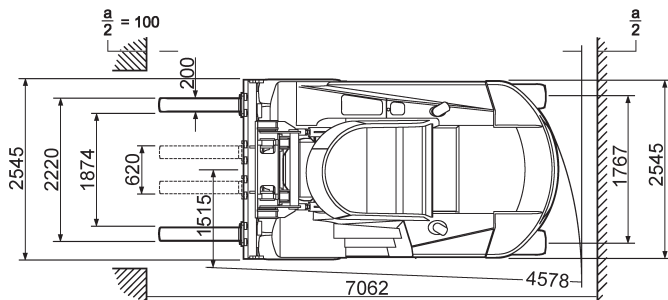

**Gabelstapler 18 t**

**Technische Daten: Linde H 180/600**

Hubhöhe	4,00 m
Bodenfreiheit	0,36 m
Tragfähigkeit	18.000 kg
Länge (ohne Gabeln)	5,06 m
Höhe (über Schutzdach)	3,04 m
Transportbreite	2,55 m
Eigengewicht	22.082 kg
Antrieb	Diesel
Bereifung	Luft
Steigfähigkeit	26,8%
Wenderadius	4,58 m
Fahrgeschwindigkeit	30 km/h