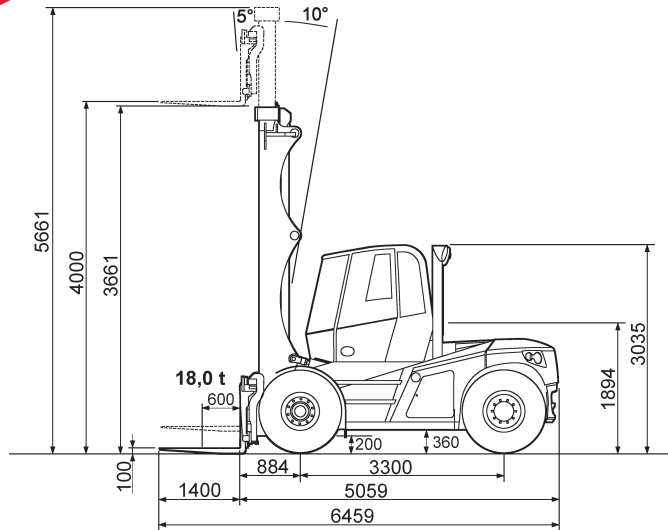

**Gabelstapler 18 t**

**Technische Daten: Linde H 180/600**

Hubhöhe	4,00 m
Bodenfreiheit	0,36 m
Tragfähigkeit	18.000 kg
Länge (ohne Gabeln)	5,06 m
Höhe (über Schutzdach)	3,04 m
Transportbreite	2,55 m
Eigengewicht	22.082 kg
Antrieb	Diesel
Bereifung	Luft
Steigfähigkeit	26,8%
Wenderadius	4,58 m
Fahrgeschwindigkeit	30 km/h