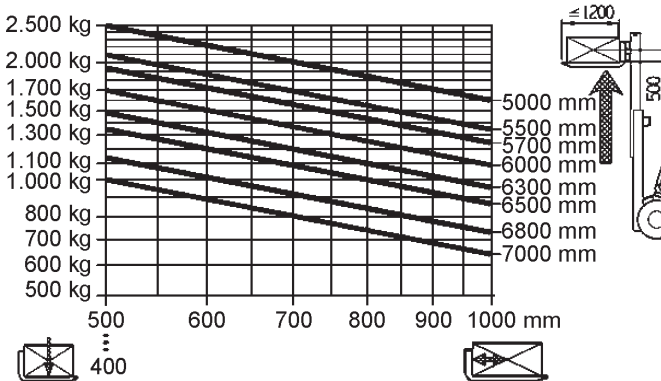

Gabelstapler 2,5 t

Technische Daten: Linde H 25D

Hubhöhe	3,15 m
Bodenfreiheit	0,13 m
Tragfähigkeit	2.500 kg
Länge (ohne Gabeln)	2,68 m
Höhe (über Schutzdach)	2,17 m
Transportbreite	1,18 m
Eigengewicht	3.575 kg
Antrieb	Diesel
Bereifung	SE
Steigfähigkeit	31%
Wenderadius	2,42 m
Fahrgeschwindigkeit	22 km/h