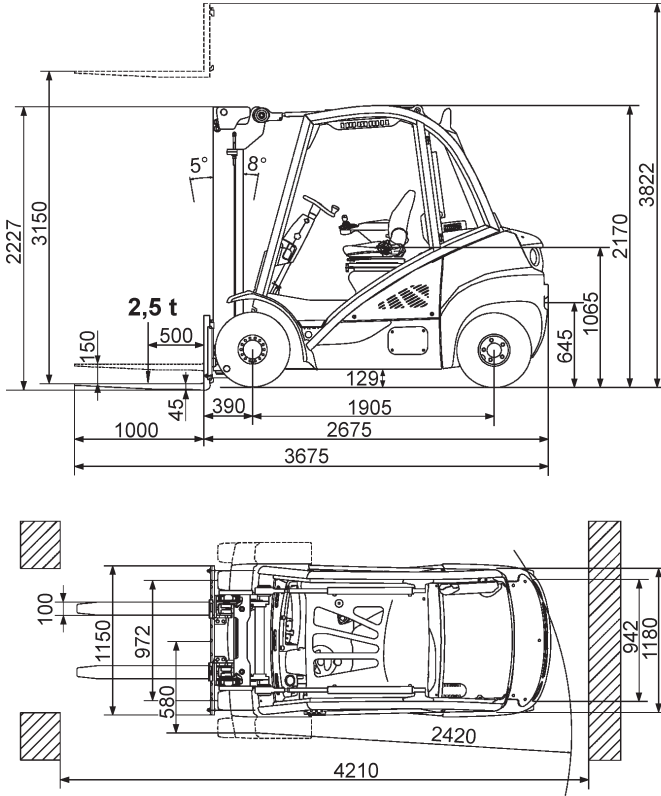

Gabelstapler 2,5 t

Technische Daten: Linde H 25D

Hubhöhe	3,15 m
Bodenfreiheit	0,13 m
Tragfähigkeit	2.500 kg
Länge (ohne Gabeln)	2,68 m
Höhe (über Schutzdach)	2,17 m
Transportbreite	1,18 m
Eigengewicht	3.575 kg
Antrieb	Diesel
Bereifung	SE
Steigfähigkeit	31%
Wenderadius	2,42 m
Fahrgeschwindigkeit	22 km/h