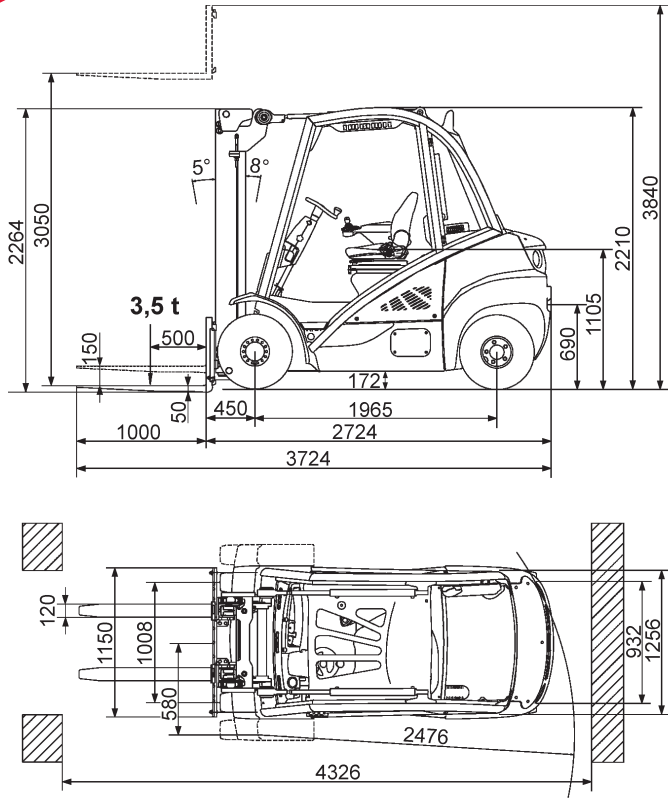

Gabelstapler 3,5 t

Technische Daten: Linde H 35D

Hubhöhe	3,05 m
Bodenfreiheit	0,17 m
Tragfähigkeit	3.500 kg
Länge (ohne Gabeln)	2,80 m
Höhe (über Schutzdach)	2,21 m
Transportbreite	1,26 m
Eigengewicht	4.680 kg
Antrieb	Diesel
Bereifung	SE
Steigfähigkeit	28%
Wenderadius	2,48 m
Fahrgeschwindigkeit	22 km/h