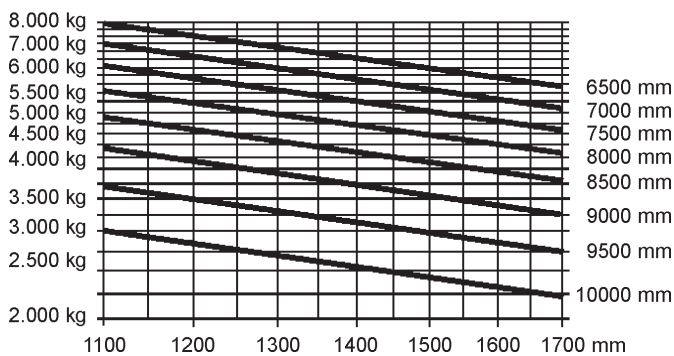

**Gabelstapler 8 t**

**Technische Daten: Linde H 80 / 1100D**

Hubhöhe	2,75 m
Bodenfreiheit	0,25 m
Tragfähigkeit	8.000 kg
Länge (ohne Gabeln)	4,13 m
Höhe (über Schutzdach)	2,75 m
Transportbreite	1,87 m
Arbeitsbreite	2,31 m
Eigengewicht	14.802 kg
Antrieb	Diesel
Bereifung	SE
Steigfähigkeit	34%
Wenderadius	3,64 m
Fahrgeschwindigkeit	23 km/h