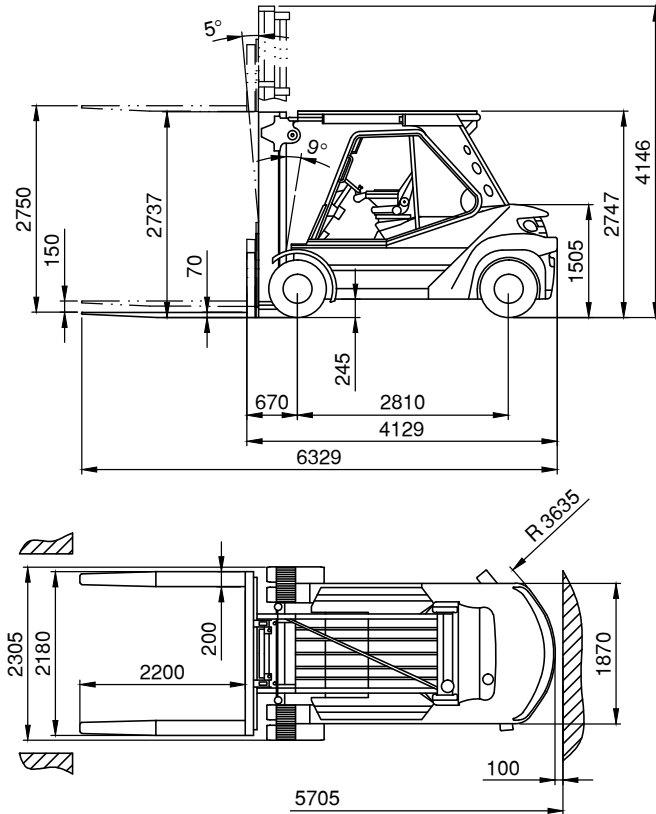

**Gabelstapler 8 t**

**Technische Daten: Linde H 80 / 1100D**

Hubhöhe	2,75 m
Bodenfreiheit	0,25 m
Tragfähigkeit	8.000 kg
Länge (ohne Gabeln)	4,13 m
Höhe (über Schutzdach)	2,75 m
Transportbreite	1,87 m
Arbeitsbreite	2,31 m
Eigengewicht	14.802 kg
Antrieb	Diesel
Bereifung	SE
Steigfähigkeit	34%
Wenderadius	3,64 m
Fahrgeschwindigkeit	23 km/h