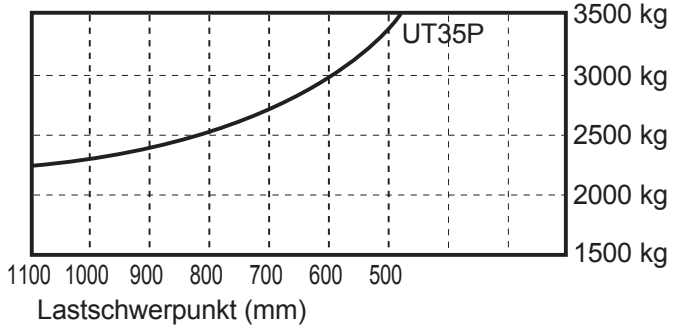

**Gabelstapler 3,5 t**

Technische Daten: UT 35P	
Hubhöhe	5,50 m
Bodenfreiheit	0,17 m
Tragfähigkeit	3.500 kg
Länge (ohne Gabeln)	2,80 m
Höhe (über Schutzdach)	2,17 m
Transportbreite	1,23 m
Eigengewicht	4.945 kg
Antrieb	Diesel
Bereifung	28×9-15-12/6.50-10-10
Wenderadius	2,42 m
Fahrtgeschwindigkeit	17,6 km/h
Tankvolumen	70 l