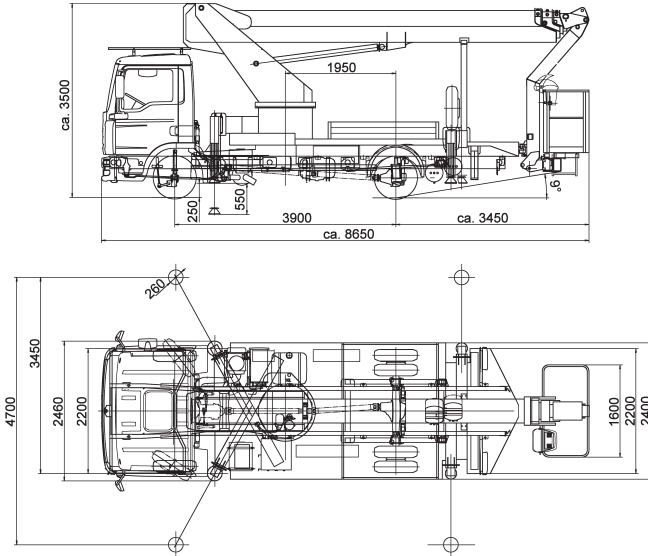

LKW-Arbeitsbühne 30 m

Technische Daten: Wumag WT 300

| | |
|--------------------------|----------------------|
| Arbeitshöhe | 30,00 m |
| Plattformhöhe | 28,00 m |
| seitliche Reichweite | 19,50 m |
| Korbgröße / Ausschub | 1,60 x 0,80 x 1,10 m |
| Korbarm-Schwenkbereich | - |
| Bodenfreiheit | 0,25 m |
| Tragfähigkeit | 320 kg |
| Länge (Korb eingeklappt) | 8,65 m |
| Höhe (eingeklappt) | 3,50 m |
| Transportbreite | 2,50 m |
| Arbeitsbreite | 5,00 m |
| seitlicher Überhang | - |
| Eigengewicht | - |
| Antrieb | Diesel |
| Bereifung | k. A. |
| Steigfähigkeit | - |
| Wenderadius | - |
| Fahrgeschwindigkeit | - |
| Tankvolumen | - |
| Hydraulikbehälter | - |