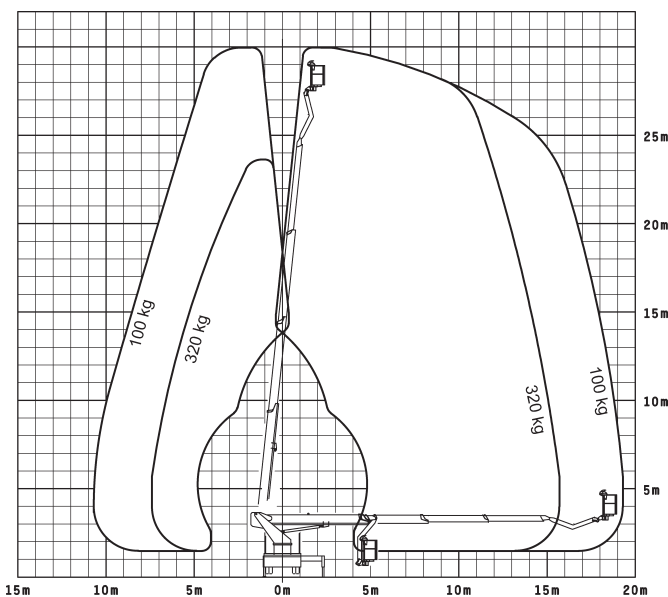

LKW-Arbeitsbühne 30 m

Technische Daten: Wumag WT 300

| | |
|--------------------------|----------------------|
| Arbeitshöhe | 30,00 m |
| Plattformhöhe | 28,00 m |
| seitliche Reichweite | 19,50 m |
| Korbgröße / Ausschub | 1,60 x 0,80 x 1,10 m |
| Korbarm-Schwenkbereich | - |
| Bodenfreiheit | 0,25 m |
| Tragfähigkeit | 320 kg |
| Länge (Korb eingeklappt) | 8,65 m |
| Höhe (eingeklappt) | 3,50 m |
| Transportbreite | 2,50 m |
| Arbeitsbreite | 5,00 m |
| seitlicher Überhang | - |
| Eigengewicht | - |
| Antrieb | Diesel |
| Bereifung | k. A. |
| Steigfähigkeit | - |
| Wenderadius | - |
| Fahrgeschwindigkeit | - |
| Tankvolumen | - |
| Hydraulikbehälter | - |